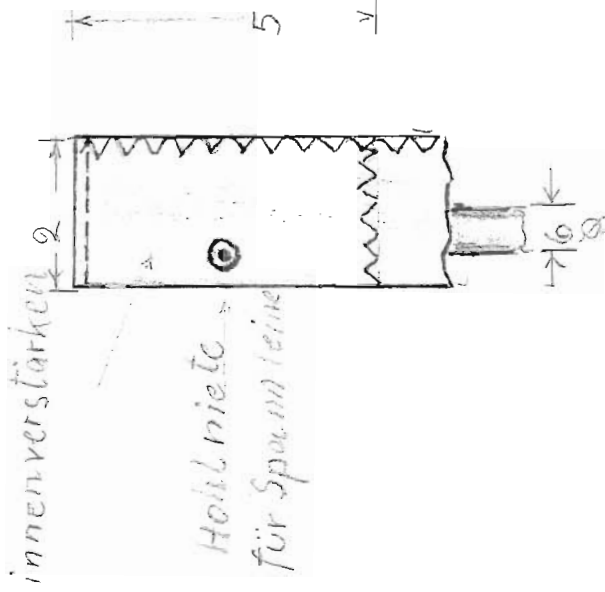

Stabtasche 2 cm breit

Waagenlänge		
78	63	78
78	62	78
	87	

Flächenwinkel 750°

innenverstärker 2

Hohlmeße für Spannleine

M 1:1

Spannleine

Roloplan 90/2