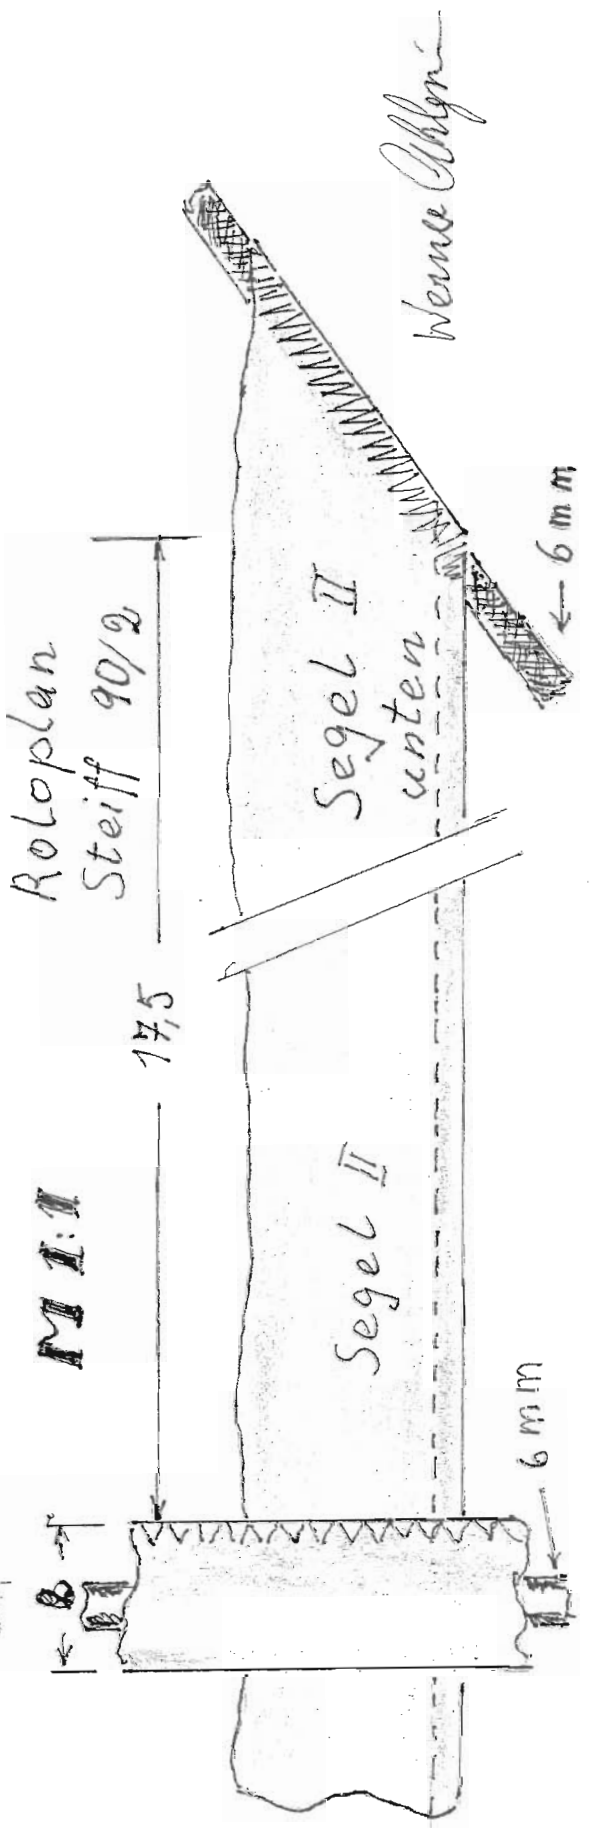

Stabtasche 2 cm breit

Waagenlänge		
78	63	78
78	62	78
	87	

Flächenwinkel 750°

innenverstärker 2

Hohlmeße für Spannleine

M 1:1

Spannleine

Roloplan 90/2

Werner Ahlgrin

M 1:1

Roloplan 90/2

Steiff

Werner Ahlgrin

M 1:1

Roloplan
Steiff 90/2

Nerna Callyni