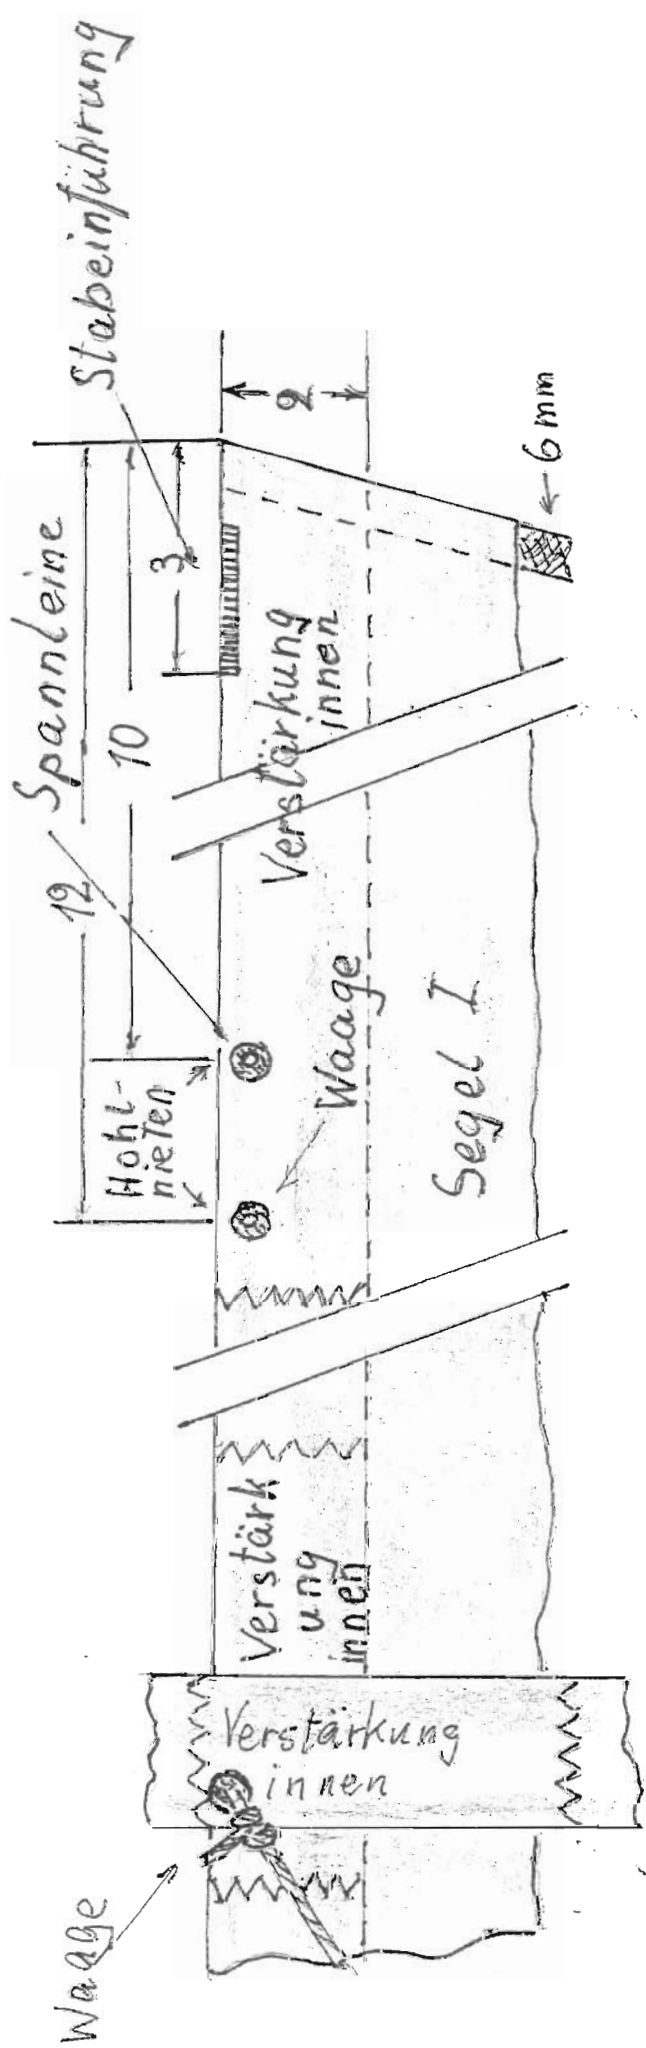

Stabtasche 2 cm breit

Waagenlänge		
78	63	78
78	62	78
	87	

Flächenwinkel 750°

innenverstärker 2

Hohlmeße für Spannleine

M 1:1

Spannleine

Roloplan 90/2

Werner Ahlgrin

M 1:1

Roloplan 90/2

Steiff

Werner Ahlgrin

M 1:1

Roloplan
Steiff 90/2

Nerna Callyni