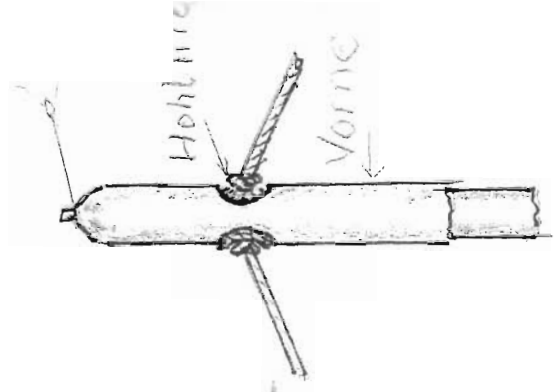

Stabtasche 2 cm breit

Waagenlänge		
78	63	78
78	62	78
	87	

Flächenwinkel 750°

innenverstärker 2

Hohlmeße für Spannleine

M 1:1

Spannleine

Roloplan 90/2