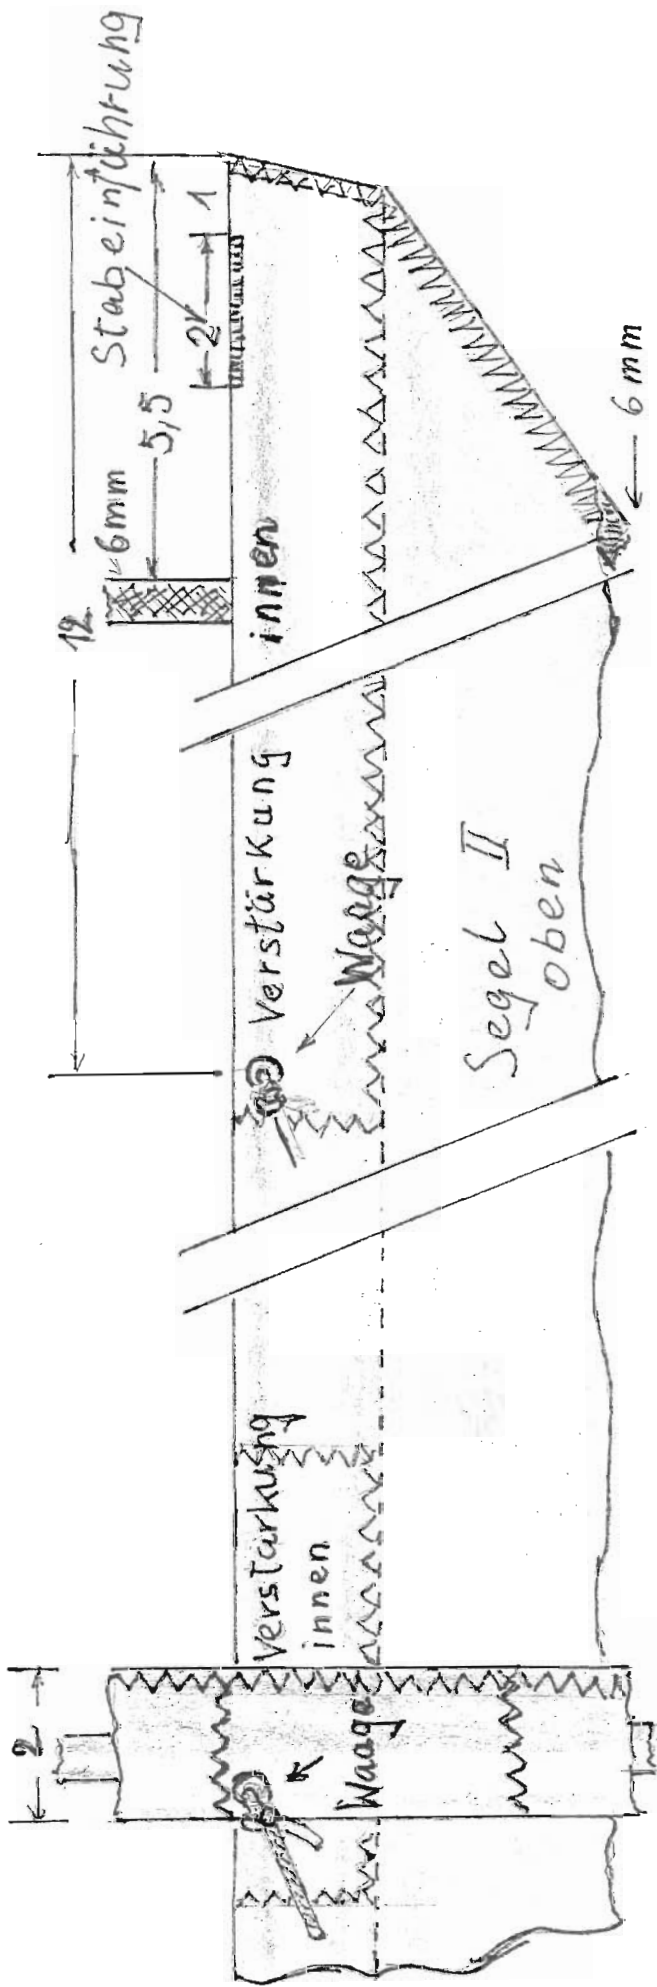

Stabtasche 2 cm breit

Waagenlänge		
78	63	78
78	62	78
	87	

Flächenwinkel 750°

innenverstärker 2

Hohlmeße für Spannleine

M 1:1

Spannleine

Roloplan 90/2

Werner Ahlgrin

M 1:1

Roloplan 90/2

Steiff

Werner Ahlgrin

M 1:1

Roloplan
Steiff 90/2

Nerna Callyni