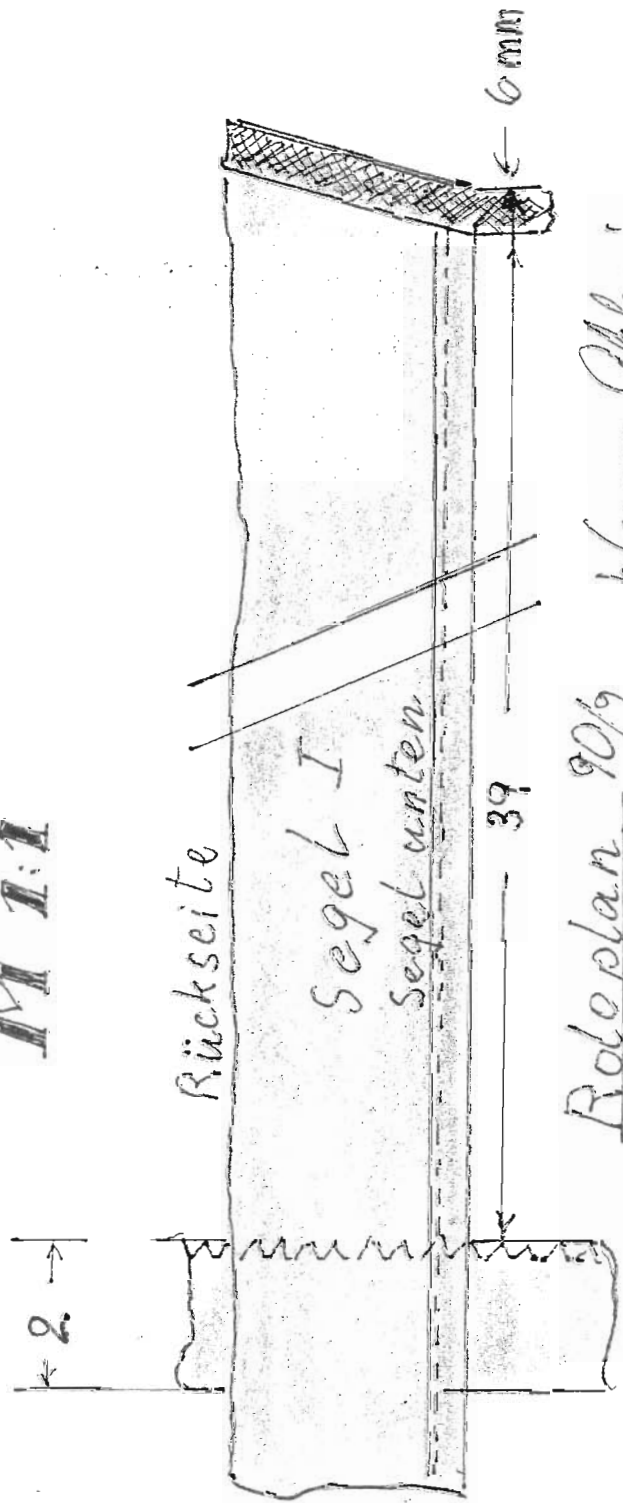

M 1:1

Roloplan 90/2

Steiff

Werner Ahlgrin