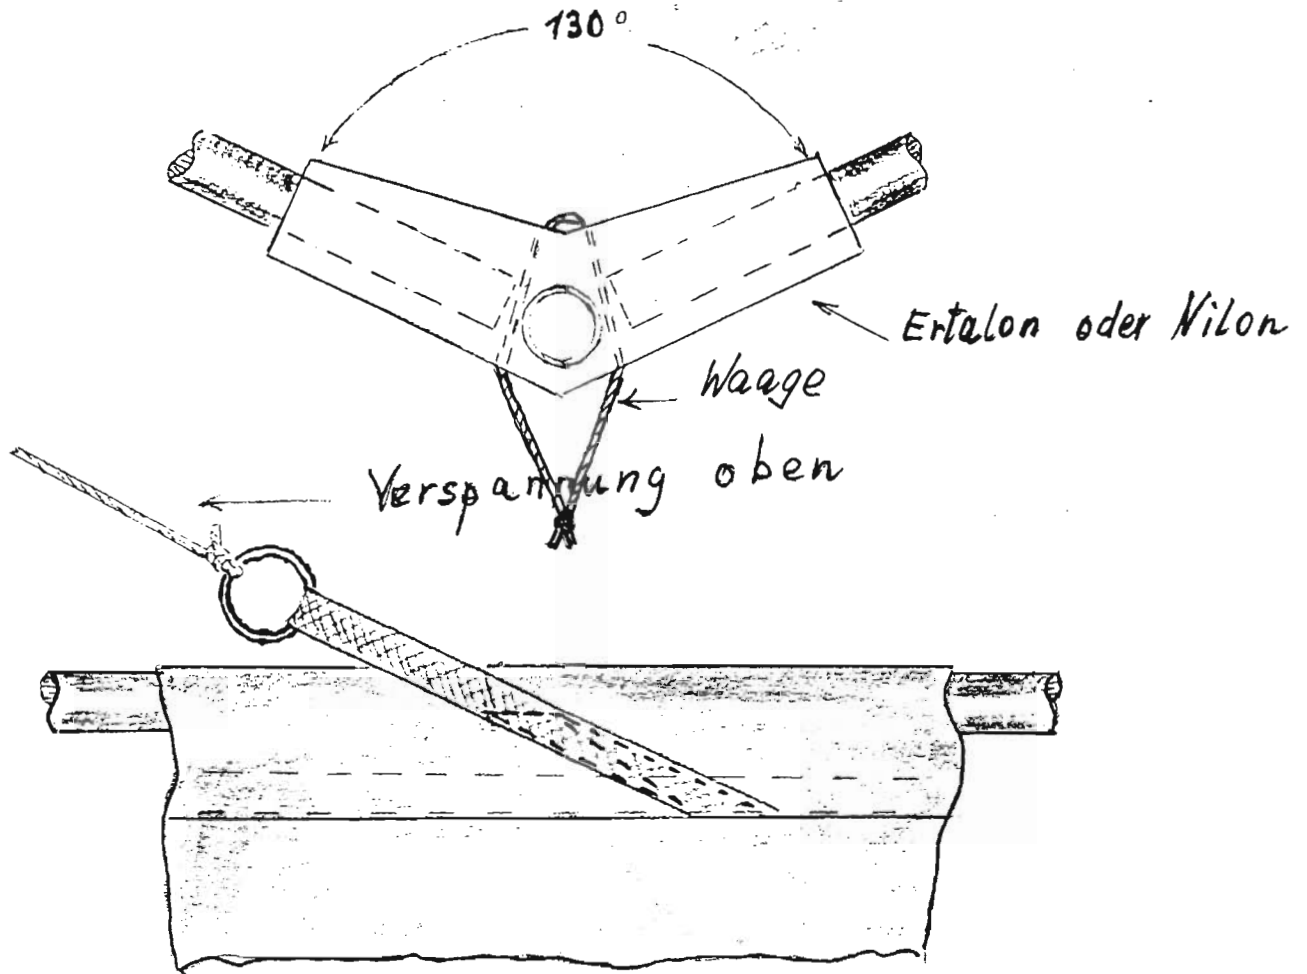

Roloplan 2/300

ALLE Kanten
konkav

Segel
Spinnakertuch

Stäbe RF 14mm Ø

Werner Ahlgrin

Rotoplan II/300

Werner Ohlgrin

Roloplan II/300