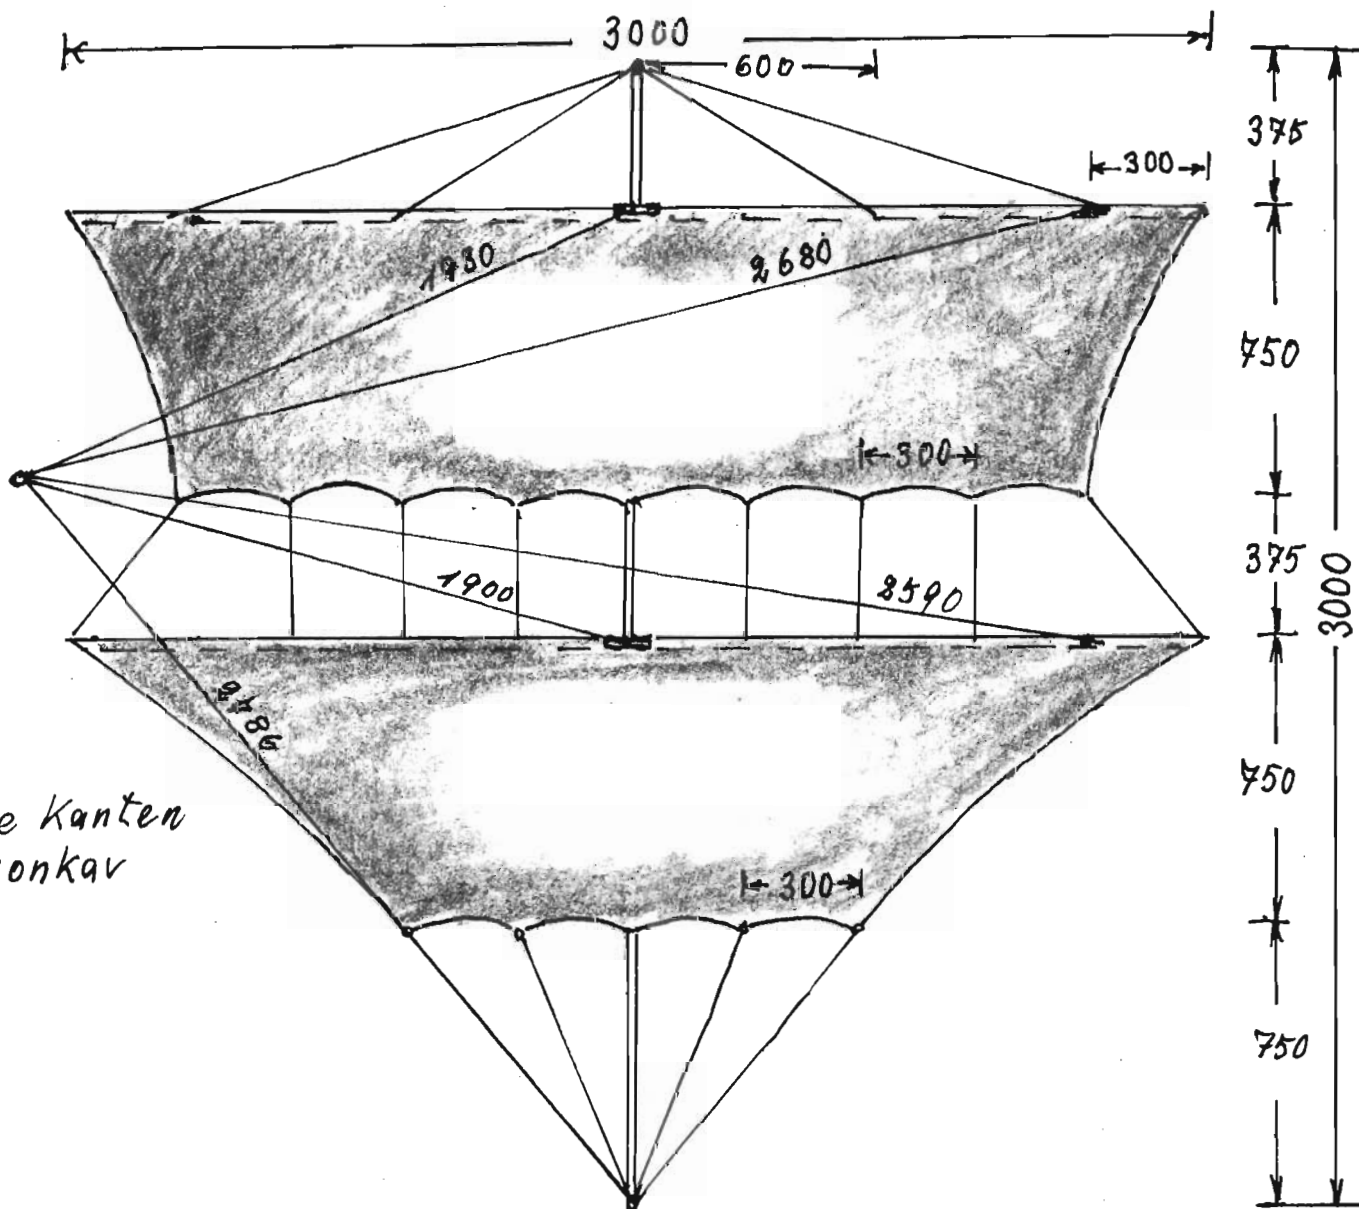

Roloplan 2/300

ALLE Kanten
konkav

Segel
Spinnakertuch

Stäbe RF 14mm Ø

Werner Ahlgrin

Rotoplan II/300

Werner Ohlgrin

Roloplan II/300